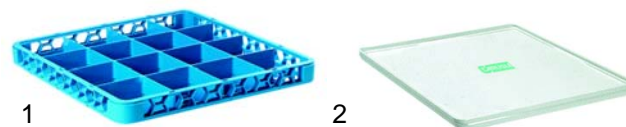

pos.	order no.	description	compartment size (mm)
1	976023	16 sections	110x110
2	976021	25 sections	89x89
3	976052	36 sections	73x73

system baskets Carlisle

stackable baskets 500x500mm

item	order no.	description	height (mm)	effective height (mm)
1	972001	cup/glass basket	101	80
	972065	cup/glass basket	141	120
	972066	cup/glass basket	181	160
	972067	cup/glass basket	221	200
	972068	cup/glass basket	261	240
972069	cup/glass basket	301	280	
2	972002	cutlery rack	101	80
3	972003	plate basket	101	-

glass racks

pos.	order no.	height (mm)	glasses	compartment size (mm)	effective height (mm)
1	972010	101	9	150x150	80
2	972040	141	9	150x150	120
3	972041	181	9	150x150	160
4	972042	221	9	150x150	200
5	972043	261	9	150x150	240
6	972044	301	9	150x150	280
7	972008	101	16	110x110	80
8	972045	141	16	110x110	120
9	972046	181	16	110x110	160
10	972047	221	16	110x110	200
11	972048	261	16	110x110	240
12	972049	301	16	110x110	280
13	972006	101	25	90x90	80
14	972050	141	25	90x90	120
15	972051	171	25	90x90	160
16	972052	221	25	90x90	200
17	972053	261	25	90x90	240
18	972054	301	25	90x90	280
19	972007	101	36	74x74	80
20	972055	141	36	74x74	120
21	972056	181	36	74x74	160
22	972057	221	36	74x74	200
23	972058	261	36	74x74	240
24	972059	301	36	74x74	280
25	972009	101	49	62x62	80
26	972060	141	49	62x62	120
27	972061	181	49	62x62	160
28	972062	221	49	62x62	200
29	972063	261	49	62x62	240
30	972064	301	49	62x62	280

item	order no.	height (mm)	cups	compartment size (mm)	effective height (mm)
1	972004	101	16	110x110	75
	972005	101	20	90x110	75
2	972030	101	-	-	-

accessories for Carlisle

item	order no.	height (mm)	glasses	compartment size (mm)	effective height (mm)
1	972020	45	none	without	40
	972025	45	9	150x150	40
	972023	45	16	110x110	40
	972021	45	25	90x90	40
	972022	45	36	74x74	40
	972024	45	49	62x62	40
2	972034	-	-	-	cover