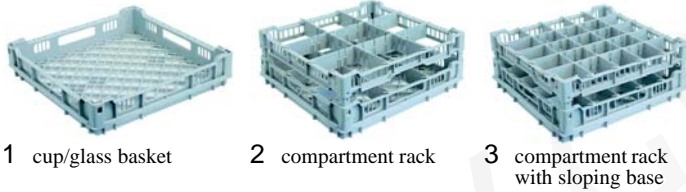

1

2

3

item	order no.	description	W (mm)	D (mm)	H (mm)
1	970040	cup/glass basket	400	400	110
2	970043	insert for glasses 4 row for item 1			
3	970048	insert for glasses 4x4 for item 1			

plate baskets

pos.	order no.	W (mm)	D (mm)	H (mm)
1	970045	400	400	110

system baskets Fries

stackable baskets 390x390mm

item	order no.	H (mm)	glasses	compartment size (mm)	effective height (mm)
1	971060	90	-	-	70
	970061	160	-	-	140
	971062	185	-	-	165
2	971063	200	9	115x115	180
	971081	230	9	115x115	215
	971082	270	9	115x115	250
	971064	200	16	88x88	180
	971083	230	16	88x88	215
	971084	270	16	88x88	250
	971085	185	25	68x68	180
	971086	240	25	68x68	230
3	971087	265	25	68x68	250
	971103	200	9	115x115	160
	971104	230	9	115x115	195
	971105	270	9	115x115	230
	971106	200	16	88x88	160
	971107	230	16	88x88	195
	971108	265	16	88x88	230