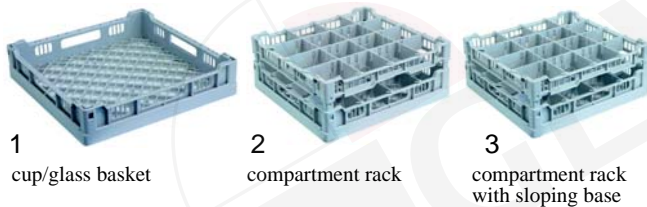

stackable baskets 396x396mm

item	order no.	H (mm)	glasses	compartment size (mm)	effective height (mm)	
1	971065	90	-	-	70	
	971066	170	-	-	150	
	971067	230	-	-	210	
	971068	270	-	-	250	
2	971069	200	9	115x115	180	
	971070	230	9	115x115	215	
	971071	270	9	115x115	250	
	971072	200	16	88x88	180	
	971073	230	16	88x88	215	
	971074	270	16	88x88	250	
	971075	200	25	68x68	180	
	971076	230	25	68x68	215	
	971077	270	25	68x68	250	
	3	971109	200	9	115x115	160
971110		230	9	115x115	195	
971111		270	9	115x115	230	
971112		200	16	88x88	160	
971113		230	16	88x88	195	
971114		270	16	88x88	230